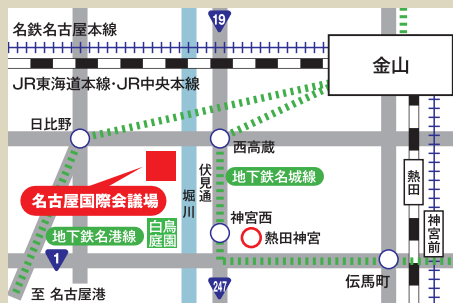

<https://daigakujc.jp/shuyoudai2022/>

主要大学説明会

検索

お問い合わせ
[主催]

大学情報センター DJC
〒530-0047 大阪府大阪市北区西天満2-8-5

TEL. 06-6809-6060
※お電話での参加申込は受け付けておりません。

受付時間/平日 10:00~18:00

日本をリードするトップレベルの大学が集結!!

アクセスMAP

広島 | 7.30 (土)

広島国際会議場

広島市中区中島町1番5号
市内電車「袋町」原爆ドーム前下車 徒歩約10分
路線バス「平和記念公園」下車すぐ

横浜 | 8.18 (木)

パシフィコ横浜(会議センター3F)

横浜市中区みなとみらい1-1
みなとみらい線(東急東横線・副都心線直通)
「みなとみらい駅」より徒歩5分
JR京浜東北線・横浜市営地下鉄「桜木町駅」より徒歩12分

札幌 | 8.21 (日)

ACU-A (アスティ45)

札幌市中央区北4西5 アスティ45 16階
JR「札幌駅」南口より徒歩5分
地下鉄「さっぽろ駅」より徒歩3分

福岡 | 8.25 (木)

福岡国際会議場

福岡市博多区石城町2-1
JR「博多駅」よりバス約12分
地下鉄「天神駅」よりバス約9分
地下鉄「呉服町駅」より徒歩12分

名古屋 | 8.28 (日)

名古屋国際会議場

名古屋市熱田区熱田西町1番1号
地下鉄名城線「西高蔵駅」下車 徒歩約5分
地下鉄名港線「日比野駅」下車 徒歩約5分

大阪 | 9.3 (土)

コングレコンベンションセンター

大阪市北区大深町3-1 グランフロント大阪 北館 B2F
JR「大阪駅」より徒歩約5分
Osaka Metro御堂筋線「梅田駅」より徒歩約5分
阪急「大阪梅田駅」より徒歩約5分