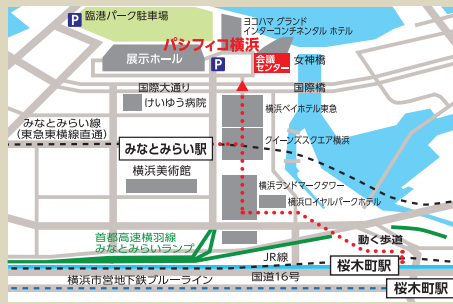

<https://daigakujc.jp/shuyoudai2022/>

主要大学説明会

検索

お問い合わせ
[主催]

大学情報センター DJC
〒530-0047 大阪府大阪市北区西天満2-8-5

TEL. 06-6809-6060
※お電話での参加申込は受け付けておりません。

受付時間/平日 10:00~18:00

日本をリードするトップレベルの大学が集結!!

アクセスMAP

広島 | 7.30 (土)

広島国際会議場

広島市中区中島町1番5号
市内電車「袋町」原爆ドーム前下車 徒歩約10分
路線バス「平和記念公園」下車すぐ

横浜 | 8.18 (木)

パシフィコ横浜(会議センター3F)

横浜市中区みなとみらい1-1
みなとみらい線(東急東横線・副都心線直通)
「みなとみらい駅」より徒歩5分
JR京浜東北線・横浜市営地下鉄「桜木町駅」より徒歩12分

札幌 | 8.21 (日)

ACU-A (アスティ45)

札幌市中央区北4西5 アスティ45 16階
JR「札幌駅」南口より徒歩5分
地下鉄「さっぽろ駅」より徒歩3分

福岡 | 8.25 (木)

福岡国際会議場

福岡市博多区石城町2-1
JR「博多駅」よりバス約12分
地下鉄「天神駅」よりバス約9分
地下鉄「呉服町駅」より徒歩12分

名古屋 | 8.28 (日)

名古屋国際会議場

名古屋市熱田区熱田西町1番1号
地下鉄名城線「西高蔵駅」下車 徒歩約5分
地下鉄名港線「日比野駅」下車 徒歩約5分

大阪 | 9.3 (土)

コングレコンベンションセンター

大阪市北区大深町3-1 グランフロント大阪 北館 B2F
JR「大阪駅」より徒歩約5分
Osaka Metro御堂筋線「梅田駅」より徒歩約5分
阪急「大阪梅田駅」より徒歩約5分